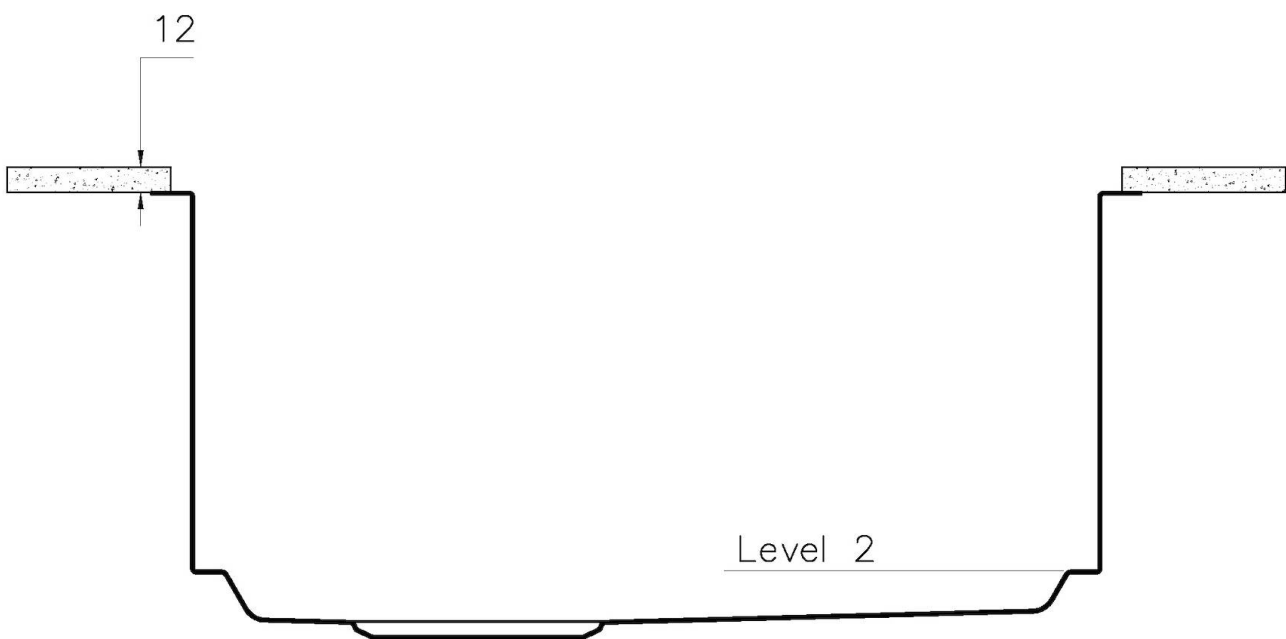

QUADRA EVO Livelli accessori / Level accessories SOTTOTOP / UNDERMOUNT

LEVEL 2:

8100 615