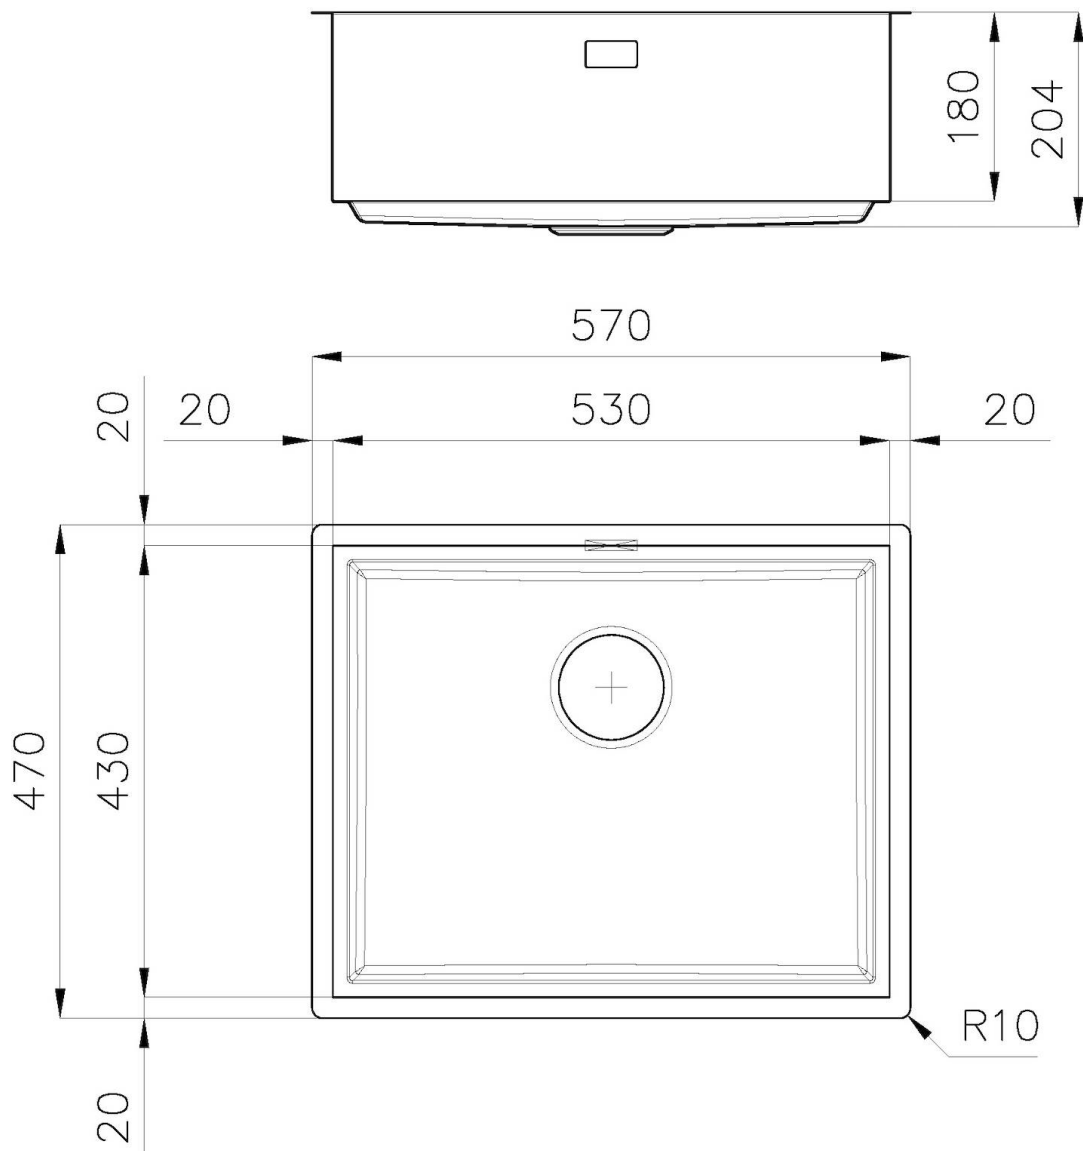

INCLU

1 x Grille Black 8100 615

DESSINS TECHNIQUES

1255/85-