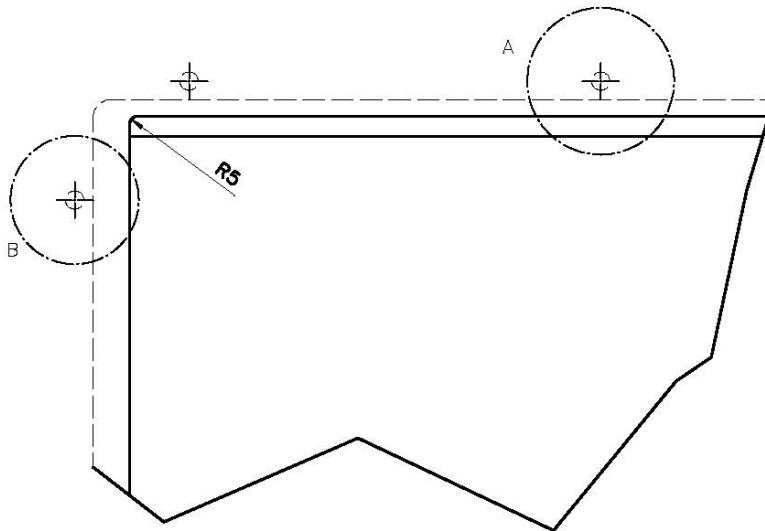

ÉVIERS PROFONDS

Acier de 1 mm d'épaisseur. Une épaisseur importante qui garantit une résistance maximale pour les éviers qui ne connaissent pas les signes du temps.

FOND MOULÉ

PÉRIMÈTRE TROP COMPLET

Le trop plein est un dispositif de sécurité toujours présent sur les éviers Foster qui empêche l'eau de déborder de la cuve en cas d'oubli. La solution du vidange périmétrique améliore l'esthétique grâce à sa forme carrée et essentielle.

Finition Brosée Foster

Textures Satiné

Base 80 cm

Dimensions 570 x 470 mm

Mesure cuve 530 x 430 mm

Largeur 57 cm

Trou d'encastrement Voir fiche technique

Numéro cuves 1 cuve

QUADRA EVO Livelli accessori / Level accessories SOTTOTOP / UNDERMOUNT

LEVEL 2:

8100 615

1255/85-

GRIGLIA POSIZIONATA A FILO VASCA / GRID EDGE POSITIONING

GRIGLIA POSIZIONATA SUL FONDO / GRID BOTTOP POSITIONING

Sottotop/Undermount

B-B:
 Dettaglio installazione e sistema di fissaggio
 Installation detail and fixing system

A-A:
 Dettaglio installazione positive reveal e sistema di fissaggio
 Installation detail with positive reveal and fixing system