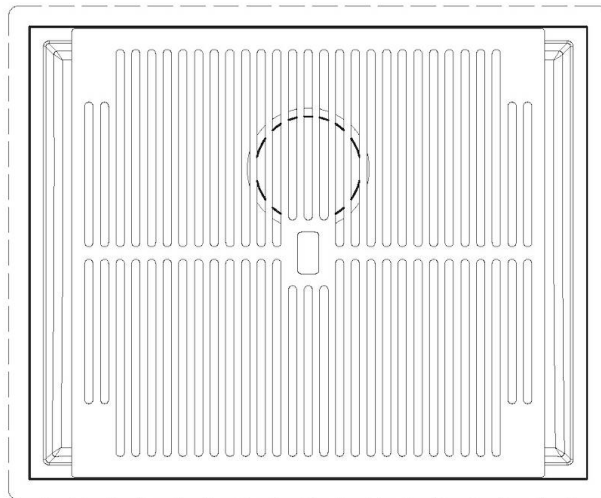

Finition Brosée Foster

Textures Satiné

Base 80 cm

Dimensions 570 x 470 mm

Mesure cuve 530 x 430 mm

Largeur 57 cm

Trou d'encastrement Voir fiche technique

Numéro cuves 1 cuve

QUADRA EVO Livelli accessori / Level accessories SOTTOTOP / UNDERMOUNT

LEVEL 2:

8100 615

1255/85-

GRIGLIA POSIZIONATA A FILO VASCA / GRID EDGE POSITIONING

GRIGLIA POSIZIONATA SUL FONDO / GRID BOTTOP POSITIONING

Sottotop/Undermount

B-B:
 Dettaglio installazione e sistema di fissaggio
 Installation detail and fixing system

A-A:
 Dettaglio installazione positive reveal e sistema di fissaggio
 Installation detail with positive reveal and fixing system