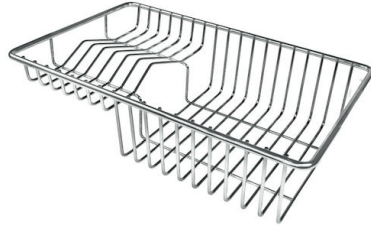

1255/85-

GALERIE

FOURNI

Grille Black
8100 615

ACCESSOIRES OPTIONNELS

Cuvette blanche
8153 100

Panier à vaisselle inox
8100 303

Cuvette perforée en acier inoxydable
8151 001

Ensemble de 3 bols
8100 622

Ensemble de 3 porte-bouteilles
8100 621

Ensemble de 4 porte-épices
8100 620

Kit Black
8100 037

Kit multi-bol
8100 628

**Kit râpes avec anneau de support
et cuvette**
8159 101

Passoire en acier inoxydable
8151 010